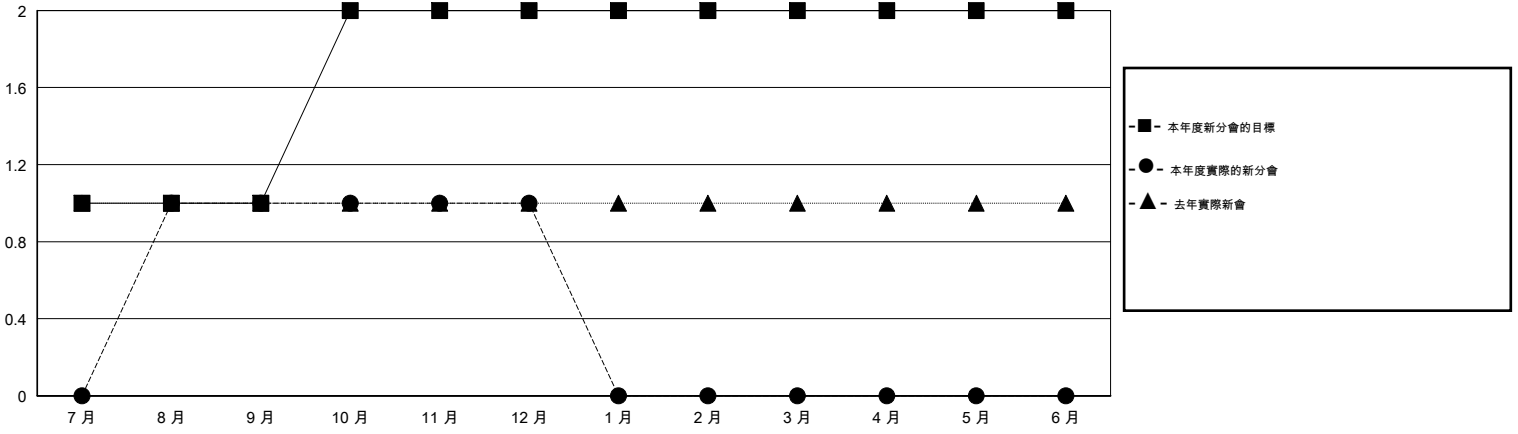

MONTHLY MEMBERSHIP PROGRESS REPORT

District 300D2

Results as of: 12/31/2015

GMT: PEI-JEN CHEN

地點 REP OF CHINA

GMT憲章區 5

分會				
成果 2015-2016				
季	新分會目標	新會	會員流失的分會	淨增/減
7月/8月/9月	1	1	0	1
10月/11月/12月	1	0	0	0
1月/2月/3月	0	0	0	0
4月/5月/6月	0	0	0	0

位會員@每位須繳				
成果 2015-2016				
季	新會員目標	增加的授證/新會員	退會人數	淨增/減
7月/8月/9月	145	238	144	94
10月/11月/12月	25	46	30	16
1月/2月/3月	20	0	0	0
4月/5月/6月	15	0	0	0

目標與實際新會累積