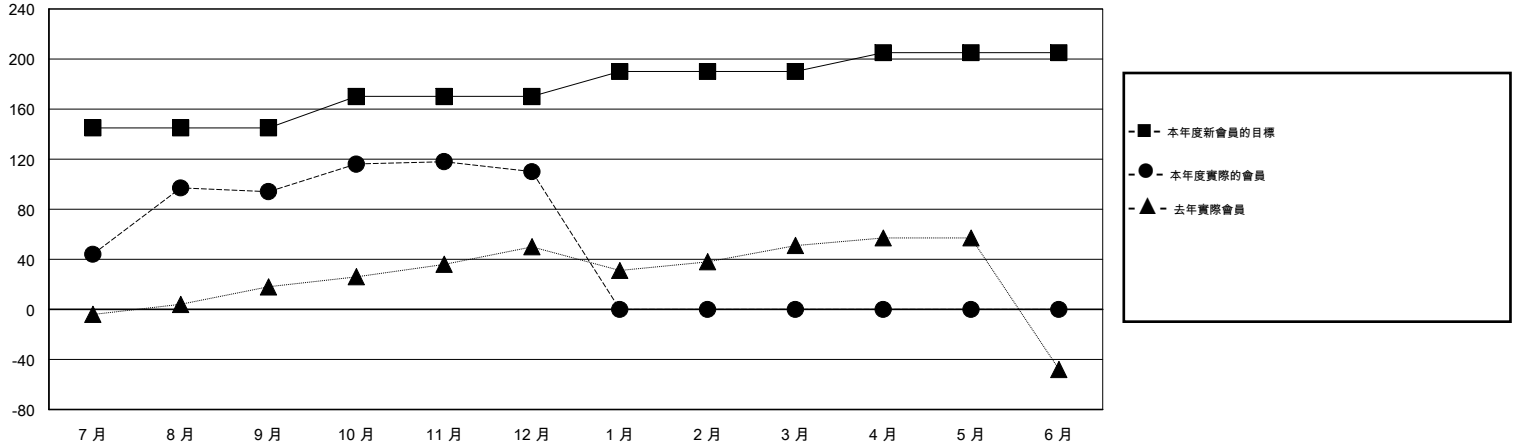

目標和實際會員累積

已取消的分會: 0	51 CLUBS OF 55 增添1位或以上的新會員	性別分佈
		男 1,374 (75.00%)
		女 458 (25.00%)
放棄的會員	點擊這裡取得健康評估資料	家庭單位會員 26
過世 4		戶長 10
分會已取消 0		非戶長 16
其他 170		
總計 174